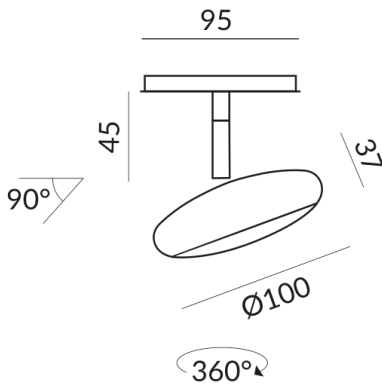

Classe de protection

2

Indice de protection

IP20

Poids

0.4 kg

Design

Dirk Wortmeyer