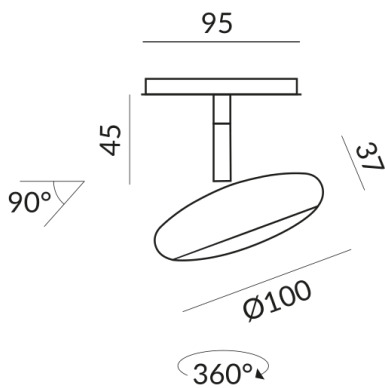

Classe de protection

2

Indice de protection

IP20

Poids

0.4 kg

Design

Dirk Wortmeyer