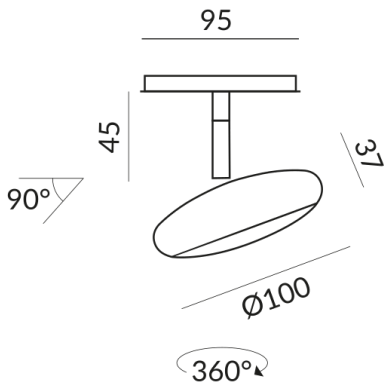

Classe de protection

2

Indice de protection

IP20

Poids

0.4 kg

Design

Dirk Wortmeyer