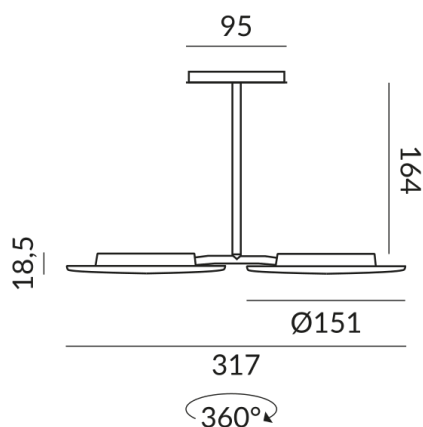

2

Indice de protection

IP20

Poids

0.75 kg

Design

Dirk Wortmeyer

Remarque sur le fonctionnement des lampes LED