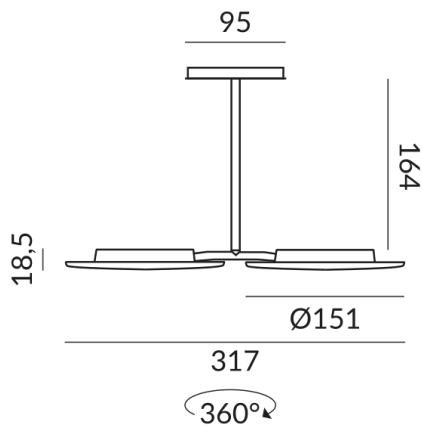

Données techniques

Tension d'alimentation primaire
230 Volt

Dimmable
Phasenabschnitt (C)

Puissance absorbée
30 Watt

Couleur de lumière
2700 K

Option
Optional 3000k

Flux lumineux LED
2400 lm

Indice de rendu des couleurs
CRI 93

Classe de protection
2

Indice de protection
IP20

Poids
0.75 kg

Design
Dirk Wortmeyer