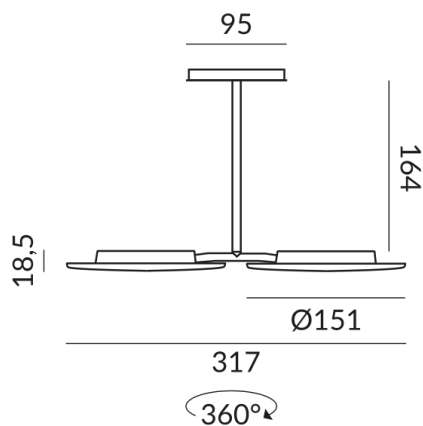

Remarque sur le fonctionnement des lampes LED

Nous vous remercions d'avoir choisi nos lampes LED.

Afin de garantir les meilleures performances et la longévité de votre nouvel éclairage, veuillez respecter les consignes suivantes: