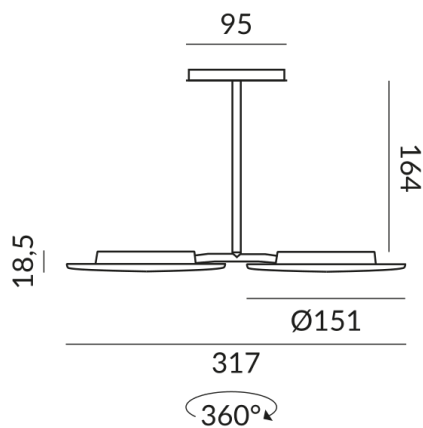

Données techniques

Tension d'alimentation primaire
230 Volt

Dimmable
Phasenabschnitt (C)

Puissance absorbée
30 Watt

Couleur de lumière
2700 K

Option
Optional 3000k

Flux lumineux LED
2400 lm

Indice de rendu des couleurs
CRI 93

Classe de protection
2

Indice de protection
IP20

Poids
0.75 kg

Design
Dirk Wortmeyer