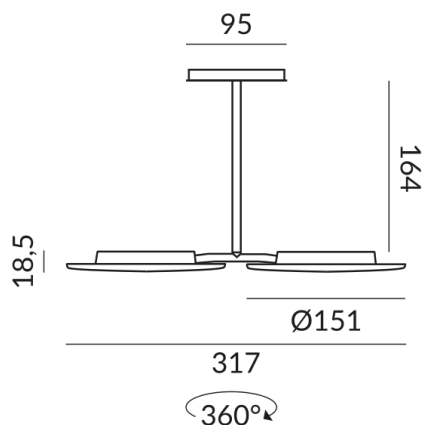

## Données techniques

**Tension d'alimentation primaire**  
230 Volt

**Dimmable**  
Phasenabschnitt (C)

**Puissance absorbée**  
30 Watt

**Couleur de lumière**  
2700 K

**Option**  
Optional 3000k

**Flux lumineux LED**  
2400 lm

**Indice de rendu des couleurs**  
CRI 93

**Classe de protection**  
2

**Indice de protection**  
IP20

**Poids**  
0.75 kg

**Design**  
Dirk Wortmeyer

Remarque sur le fonctionnement des lampes LED

Nous vous remercions d'avoir choisi nos lampes LED.