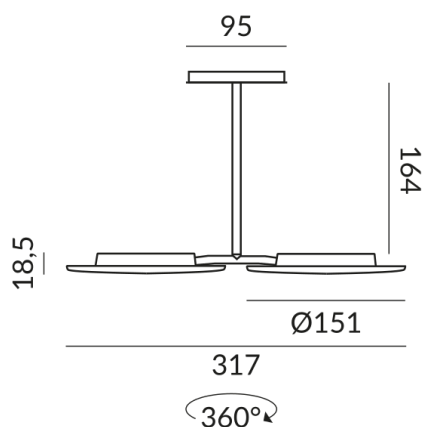

Données techniques

Tension d'alimentation primaire

230 Volt

Dimmable

Phasenabschnitt (C)

Puissance absorbée

30 Watt

Couleur de lumière

2700 K

Option

Optional 3000k

Flux lumineux LED

2400 lm

Indice de rendu des couleurs

CRI 93

Classe de protection

2

Indice de protection

IP20

Poids

0.75 kg

Design

Dirk Wortmeyer