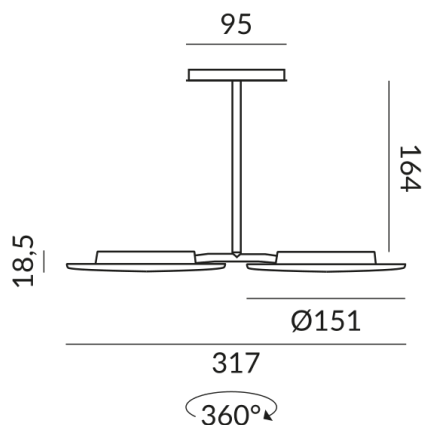

Données techniques

Tension d'alimentation primaire

230 Volt

Dimmable

Phasenabschnitt (C)

Puissance absorbée

30 Watt

Couleur de lumière

2

Indice de protection

IP20

Poids

0.41 kg

Design

Dirk Wortmeyer

Remarque sur le fonctionnement des lampes LED