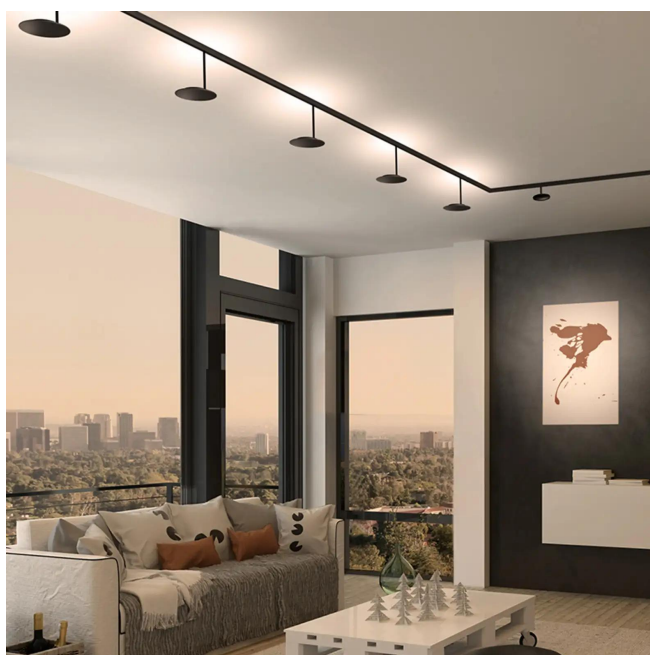

Données techniques

Tension d'alimentation primaire
230 Volt

Dimmable
Phasenabschnitt (C)

Puissance absorbée
15 Watt

Couleur de lumière
2700 K

Option
Optional 3000k

Flux lumineux LED
1200 lm

Indice de rendu des couleurs
CRI 93

Classe de protection
2

Indice de protection
IP20

Poids
0.4 kg

Design
Dirk Wortmeyer