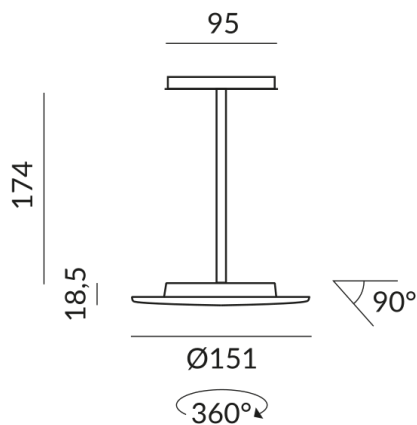

2

**Indice de protection**

IP20

**Poids**

0.4 kg

**Design**

Dirk Wortmeyer

Remarque sur le fonctionnement des lampes LED