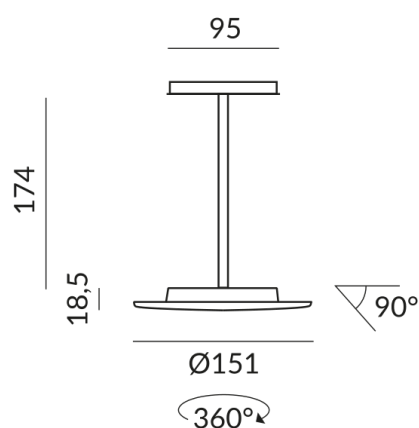

## Données techniques

**Tension d'alimentation primaire**  
230 Volt

**Dimmable**  
Phasenabschnitt (C)

**Puissance absorbée**  
15 Watt

**Couleur de lumière**  
2700 K

**Option**  
Optional 3000k

**Flux lumineux LED**  
1200 lm

**Indice de rendu des couleurs**  
CRI 93

**Classe de protection**  
2

**Indice de protection**  
IP20

**Poids**  
0.4 kg

**Design**  
Dirk Wortmeyer