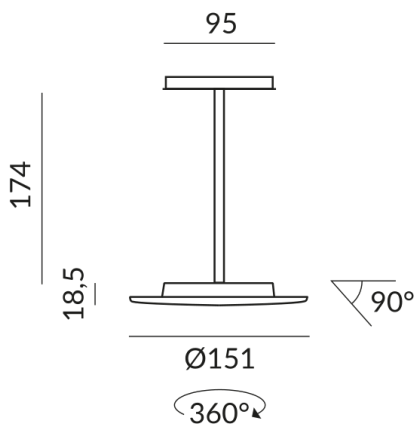

Remarque sur le fonctionnement des lampes LED

Nous vous remercions d'avoir choisi nos lampes LED.

Afin de garantir les meilleures performances et la longévité de votre nouvel éclairage, veuillez respecter les consignes suivantes: