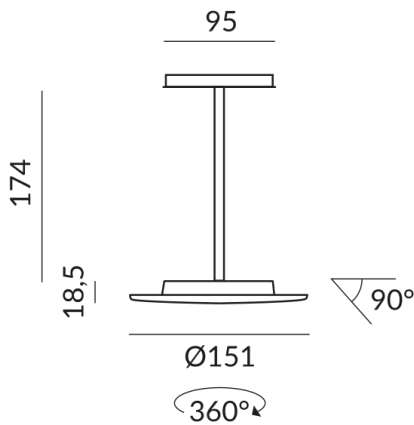

## Données techniques

**Tension d'alimentation primaire**  
230 Volt

**Dimmable**  
Phasenabschnitt (C)

**Puissance absorbée**  
15 Watt

**Couleur de lumière**  
2700 K

**Option**  
Optional 3000k

**Flux lumineux LED**  
1200 lm

**Indice de rendu des couleurs**  
CRI 93

**Classe de protection**  
2

**Indice de protection**  
IP20

**Poids**  
0.4 kg

**Design**  
Dirk Wortmeyer