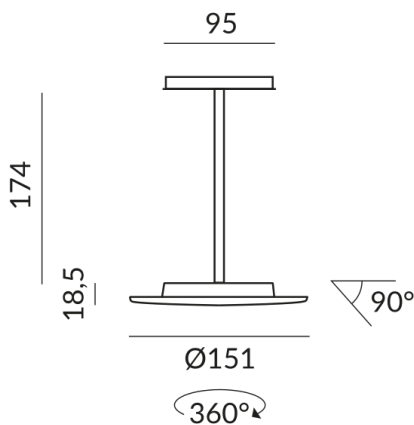

Tension d'alimentation primaire
230 Volt

Dimmable
Phasenabschnitt (C)

Puissance absorbée
15 Watt

Couleur de lumière
2700 K

Option
Optional 3000k

Flux lumineux LED
1200 lm

Indice de rendu des couleurs
CRI 93

Classe de protection
2

Indice de protection
IP20

Poids
0.41 kg

Design
Dirk Wortmeyer

Remarque sur le fonctionnement des lampes LED

Nous vous remercions d'avoir choisi nos lampes LED.

Afin de garantir les meilleures performances et la longévité de votre nouvel éclairage, veuillez respecter les consignes suivantes: