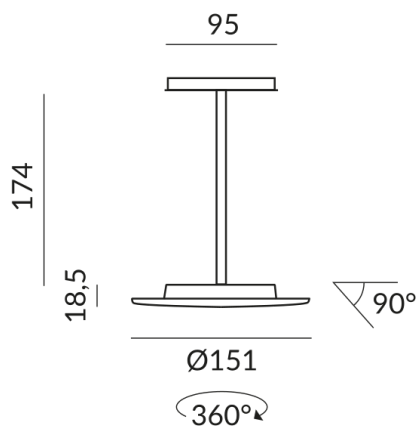

UP spots

UP ALL-IN

714030hw

LED

399,00 €

detail.deliveryTimeAvailable2

Couleur du corps

champagne blanc

Système

ALL-IN 230V rail

Couleur de la lumière

2.700K

Données techniques

Tension d'alimentation primaire

230 Volt

Dimmable

Phasenabschnitt (C)

Puissance absorbée

15 Watt

Couleur de lumière

2700 K

Option

Optional 3000k

Flux lumineux LED

1200 lm

Indice de rendu des couleurs

CRI 93

Classe de protection

2

Indice de protection

IP20

Poids

0.4 kg

Design

Dirk Wortmeyer