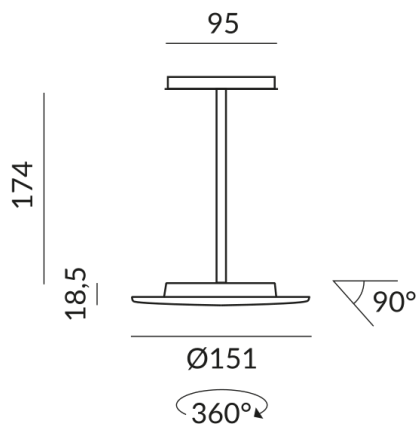

Remarque sur le fonctionnement des lampes LED

Nous vous remercions d'avoir choisi nos lampes LED.

Afin de garantir les meilleures performances et la longévité de votre nouvel éclairage, veuillez respecter les consignes suivantes: