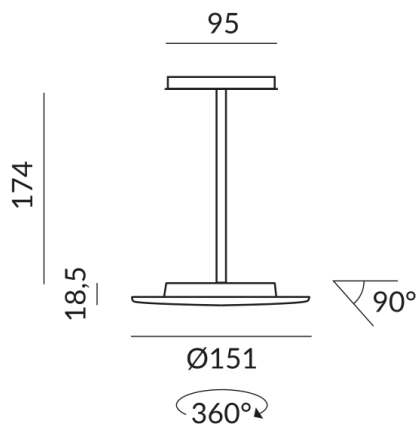

UP spots

UP ALL-IN

714030hb

LED

399,00 €

detail.deliveryTimeAvailable2

Couleur du corps

champagner noir

Système

ALL-IN 230V rail

Couleur de la lumière

2.700K

Données techniques

Tension d'alimentation primaire

230 Volt

Dimmable

Phasenabschnitt (C)

Puissance absorbée

15 Watt

Couleur de lumière

2700 K

Option

Optional 3000k

Flux lumineux LED

1200 lm

Indice de rendu des couleurs

CRI 93

Classe de protection

2

Indice de protection

IP20

Poids

0.4 kg

Design

Dirk Wortmeyer