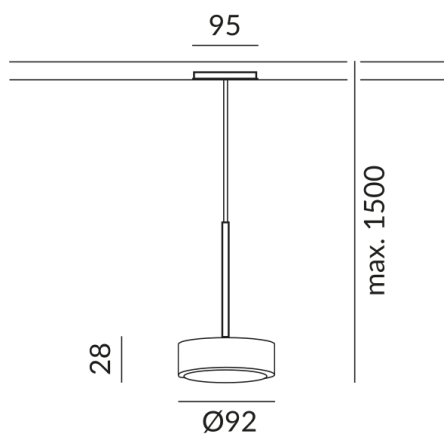

Design

BRUCK-Design