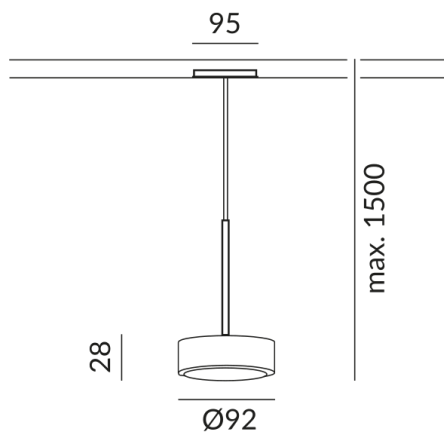

Design

BRUCK-Design