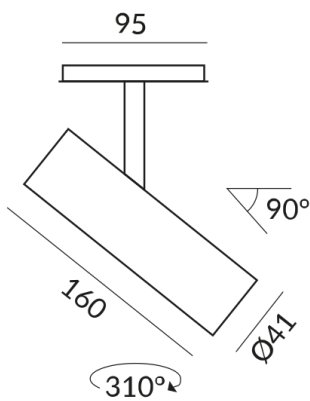

Couleur du corps

peint en blanc

Angle de rayonnement

30°

Autres caractéristiques

Réflecteur argenté

Longueur

160mm