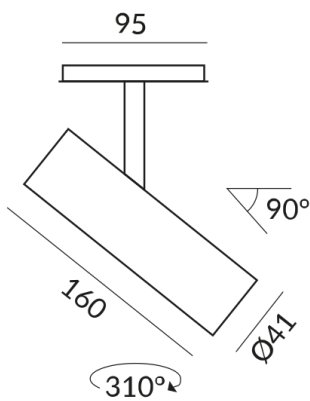

Couleur du corps

extérieur blanc, intérieur or

Angle de rayonnement

30°

Autres caractéristiques

Réflecteur argenté

Longueur

160mm