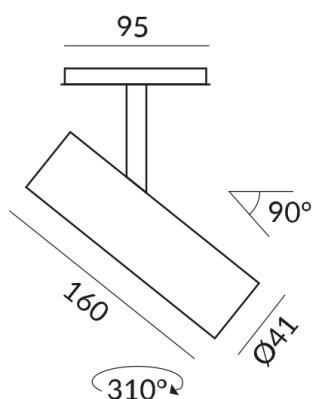

Données techniques

Tension d'alimentation primaire

230 Volt

Dimmable

Phasenabschnitt (C)

Puissance absorbée

7 Watt

Couleur de lumière

2700 K

Option

Optional 3000k

Flux lumineux LED

650 lm

Indice de rendu des couleurs

CRI 93

Classe de protection

2

Indice de protection

IP20

Poids

0.32 kg