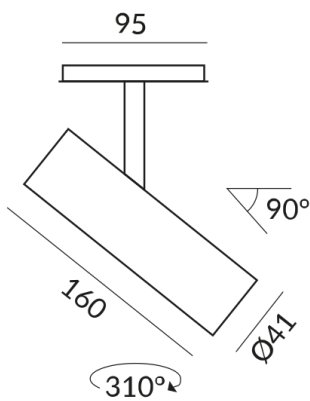

Couleur du corps

peint en blanc

Angle de rayonnement

50°

Autres caractéristiques

Réflecteur argenté

Longueur

160mm