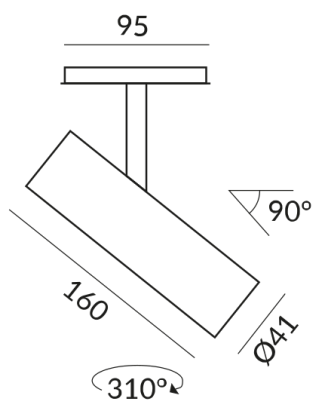

SWAP spots

SWAP SPOT 30° LV ALL-IN, 7W, CdP2, 2700K

Articles en fin de série, disponibles jusqu'à épuisement des stocks

712041ws

LED

269,00 €

Disponible, délai de livraison : 7 Jours

Systeme

ALL-IN 230V rail

Couleur du corps

peint en blanc

Angle de rayonnement

30°

Couleur de la lumière

2.700K

Autres caractéristiques

Réflecteur argenté

Longueur

160mm

Statut de l'assortiment

Fin de série

Données techniques

Tension d'alimentation primaire

230 Volt

Dimmable

Phasenabschnitt (C)

Puissance absorbée

7 Watt

Couleur de lumière

2700 K

Option

Optional 3000k

Flux lumineux LED

650 lm

Indice de rendu des couleurs

CRI 93

Classe de protection

2

Indice de protection

IP20

Poids