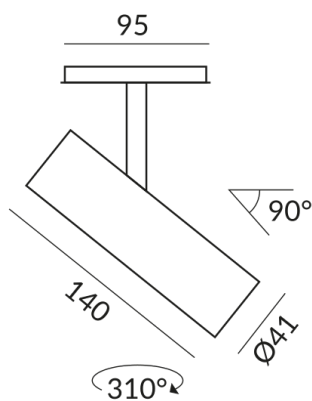

Poids

0.32 kg