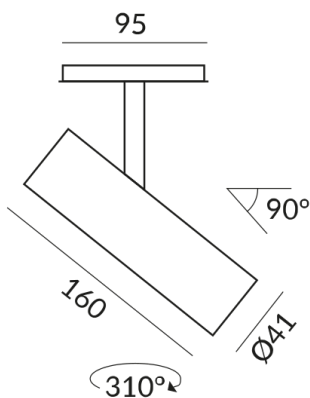

Données techniques

Tension d'alimentation primaire

230 Volt

Dimmable

Phasenabschnitt (C)

Puissance absorbée

7 Watt

Couleur de lumière

2700 K

Option

Optional 3000k

Flux lumineux LED

650 lm

Indice de rendu des couleurs

CRI 93

Classe de protection

2

Indice de protection

IP20

Poids

0.32 kg