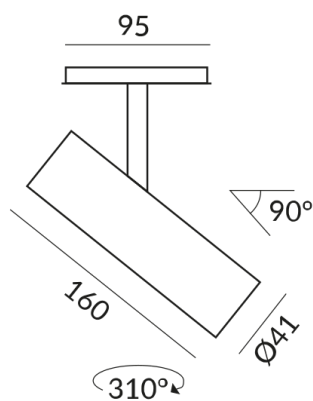

Poids

0.32 kg