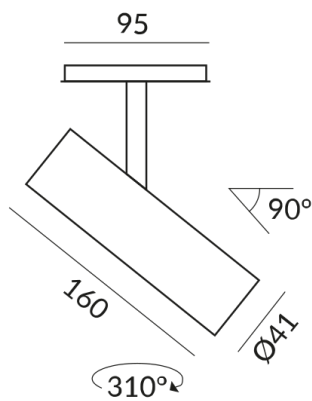

Poids

0.32 kg