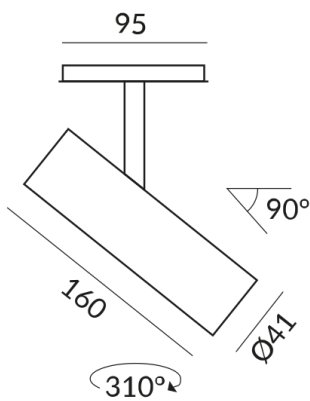

Couleur du corps

peint en noir

Angle de rayonnement

50°

Autres caractéristiques

Réflecteur argenté

Longueur

160mm