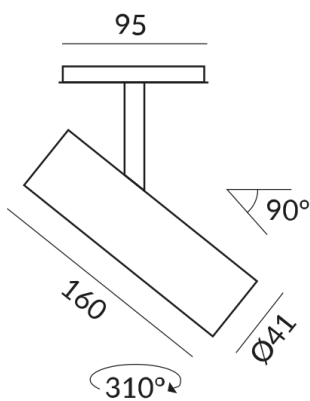

Poids

0.32 kg

Remarque sur le fonctionnement des lampes LED

Nous vous remercions d'avoir choisi nos lampes LED.

Afin de garantir les meilleures performances et la longévité de votre nouvel éclairage, veuillez respecter les