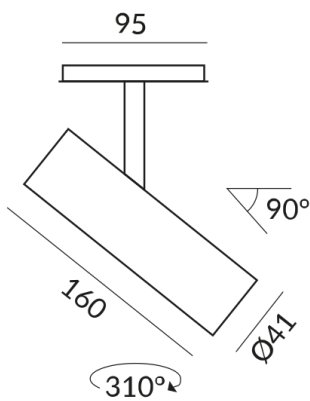

Couleur du corps

extérieur noir, intérieur or

Angle de rayonnement

50°

Autres caractéristiques

Réflecteur argenté

Longueur

160mm