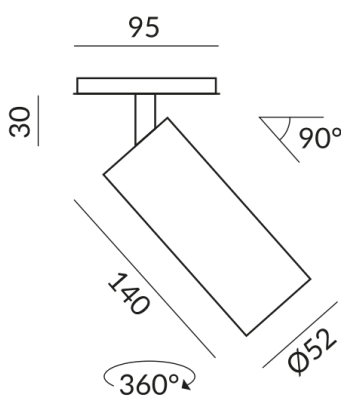

Poids

0.31 kg

Remarque sur le fonctionnement des lampes LED

Nous vous remercions d'avoir choisi nos lampes LED.

Afin de garantir les meilleures performances et la longévité de votre nouvel éclairage, veuillez respecter les consignes suivantes:

1. Pour le fonctionnement des luminaires à LED, des modifications visibles et momentanées de la lumière