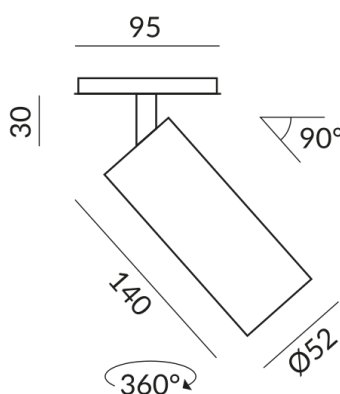

Poids

0.31 kg

Remarque sur le fonctionnement des lampes LED

Nous vous remercions d'avoir choisi nos lampes LED.

Afin de garantir les meilleures performances et la longévité de votre nouvel éclairage, veuillez respecter les consignes suivantes:

1. Pour le fonctionnement des luminaires à LED, des modifications visibles et momentanées de la lumière