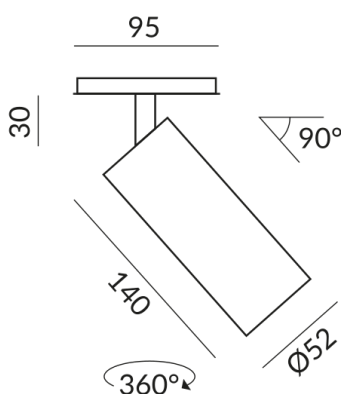

Poids

0.31 kg

Remarque sur le fonctionnement des lampes LED

Nous vous remercions d'avoir choisi nos lampes LED.

Afin de garantir les meilleures performances et la longévité de votre nouvel éclairage, veuillez respecter les consignes suivantes:

1. Pour le fonctionnement des luminaires à LED, des modifications visibles et momentanées de la lumière