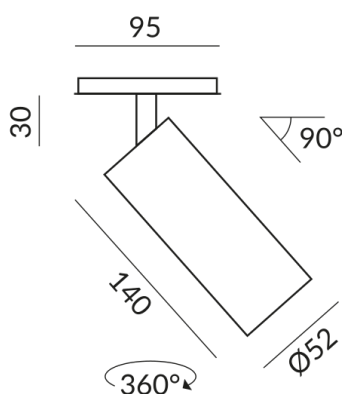

Poids

0.31 kg