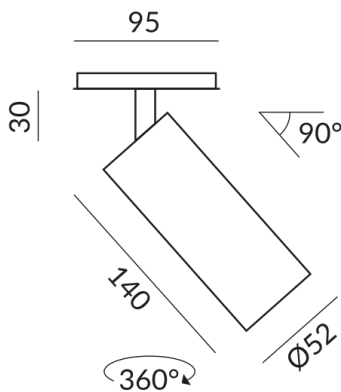

Poids

0.31 kg