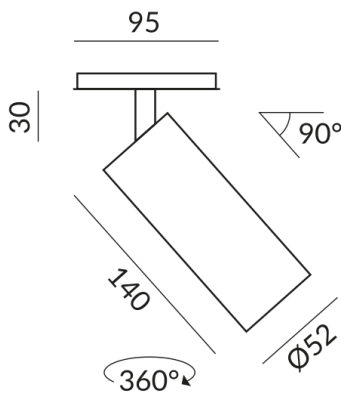

Poids

0.31 kg