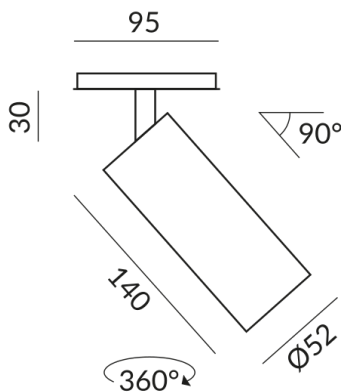

Poids

0.31 kg

Remarque sur le fonctionnement des lampes LED

Nous vous remercions d'avoir choisi nos lampes LED.

Afin de garantir les meilleures performances et la longévité de votre nouvel éclairage, veuillez respecter les consignes suivantes: