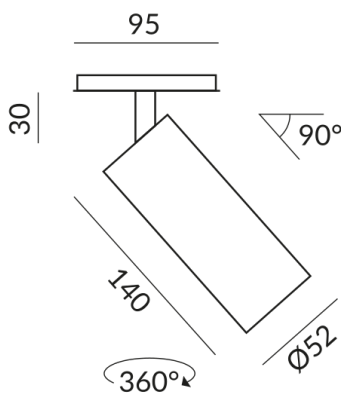

Poids

0.31 kg