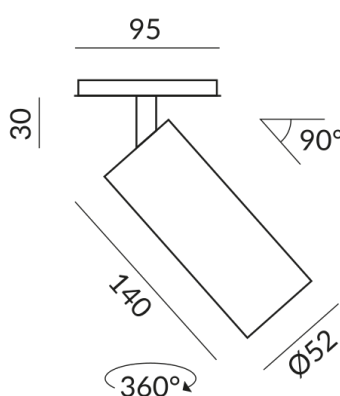

Poids

0.31 kg