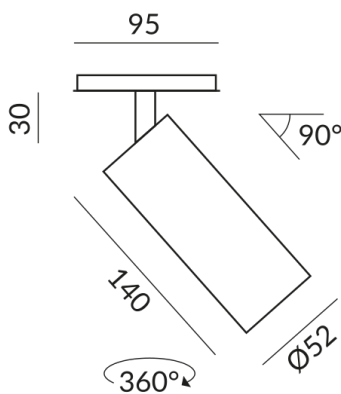

Poids

0.31 kg

Remarque sur le fonctionnement des lampes LED

Nous vous remercions d'avoir choisi nos lampes LED.

Afin de garantir les meilleures performances et la longévité de votre nouvel éclairage, veuillez respecter les consignes suivantes:

1. Pour le fonctionnement des luminaires à LED, des modifications visibles et momentanées de la lumière