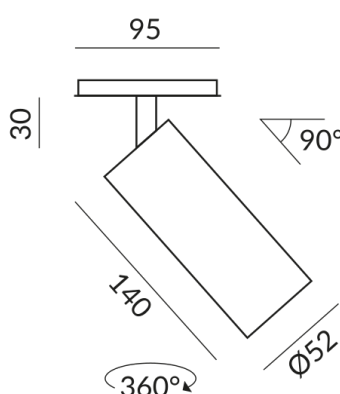

Poids

0.31 kg

Remarque sur le fonctionnement des lampes LED

Nous vous remercions d'avoir choisi nos lampes LED.

Afin de garantir les meilleures performances et la longévité de votre nouvel éclairage, veuillez respecter les consignes suivantes:

1. Pour le fonctionnement des luminaires à LED, des modifications visibles et momentanées de la lumière