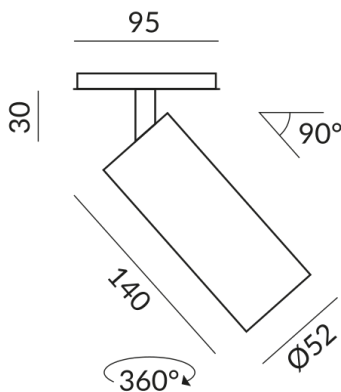

Remarque sur le fonctionnement des lampes LED

Nous vous remercions d'avoir choisi nos lampes LED.

Afin de garantir les meilleures performances et la longévité de votre nouvel éclairage, veuillez respecter les consignes suivantes: