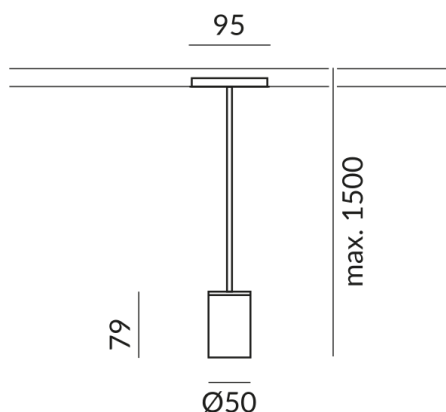

Dimmable
Universal (L,C)

Puissance absorbée
9 Watt

Classe de protection
2

Indice de protection
IP20

Poids
0.27 kg

Remarque sur le fonctionnement des lampes LED

Nous vous remercions d'avoir choisi nos lampes LED.