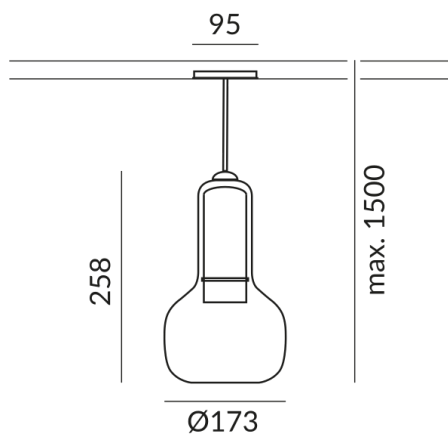

Données techniques

Couleur du corps

peint en noir

Couleur de l'abat-jour

gris froid

Tension d'alimentation primaire

230 Volt

Dimmable

Universal (L,C)

Puissance absorbée

9 Watt

Classe de protection

2

Indice de protection

IP20

Poids

1.18 kg