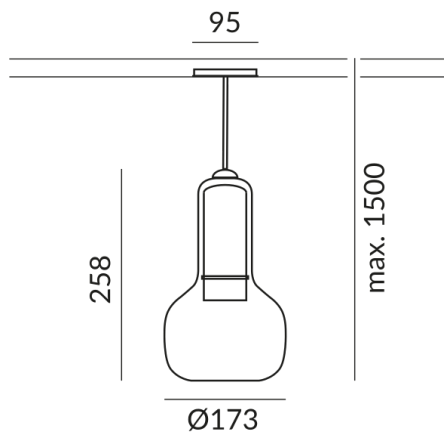

BOOH luminaires suspendus

BOOH 170 GU10 ALL-IN

710680sw
G10
409,00 €

Disponible, délai de livraison : 3-5 Jours

Couleur de teinte
ambre

Système
ALL-IN 230V rail

Diamètre
170mm

Données techniques

Couleur du corps
peint en noir

Couleur de l'abat-jour
ambre

Tension d'alimentation primaire
230 Volt

Dimmable
Universal (L,C)

Puissance absorbée
9 Watt

Classe de protection
2

Indice de protection
IP20

Poids
1.18 kg