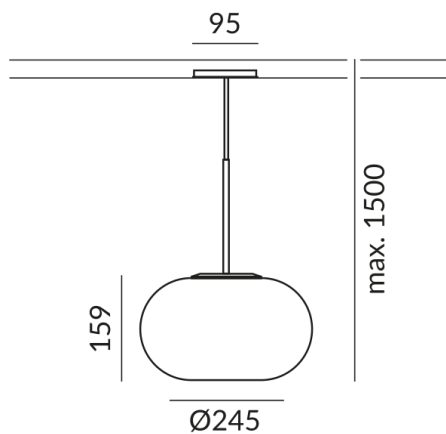

Remarque sur le fonctionnement des lampes LED

Nous vous remercions d'avoir choisi nos lampes LED.

Afin de garantir les meilleures performances et la longévité de votre nouvel éclairage, veuillez respecter les consignes suivantes:

1. Pour le fonctionnement des luminaires à LED, des modifications visibles et momentanées de la lumière peuvent se produire en raison de variations de tension dans le réseau. Cela ne constitue pas un défaut du luminaire.
2. Pour faire varier l'intensité des luminaires LED. Toutes les lampes LED ne sont pas compatibles avec tous les variateurs. Veuillez vérifier la compatibilité avant l'installation. Une incompatibilité ne constitue pas un défaut du luminaire.
3. Scintillement en cas de réglage bas du variateur (à partir de 50%) : Lors de l'utilisation de variateurs, un léger scintillement peut se produire à des réglages bas. Il s'agit d'un comportement normal et ne constitue pas un défaut du luminaire.