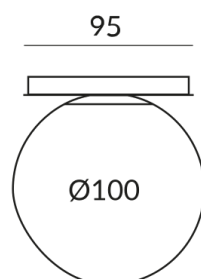

Design

BRUCK-Design