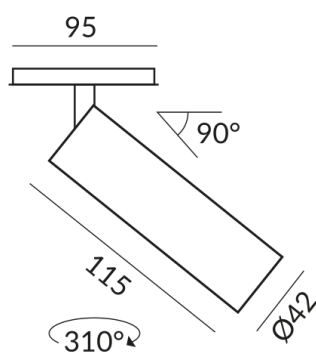

LUMO SPOT spots

LUMO SLIM-MR11 SPOT GU10 ALL-IN

710225wg
G10
159,90 €

detail.deliveryTimeAvailable2

Couleur du corps
extérieur blanc, intérieur or

Diamètre

Données techniques

Tension d'alimentation primaire

230 Volt

Puissance absorbée

4 Watt

Classe de protection

2

Indice de protection

IP20

Poids

0.18 kg

Design

BRUCK-Design