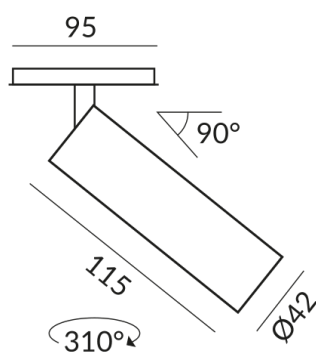

LUMO SPOT spots

LUMO SLIM-MR11 SPOT GU10 ALL-IN,
PAR11, 4W, 230V, CdP2

710225wg
G10
159,90 €

Disponible, délai de livraison : 7 Jours

Couleur du corps
extérieur blanc, intérieur or

Diamètre
42mm

Données techniques

Tension d'alimentation primaire
230 Volt

Puissance absorbée
4 Watt

Classe de protection
2

Indice de protection
IP20

Poids
0.18 kg

Design
BRUCK-Design