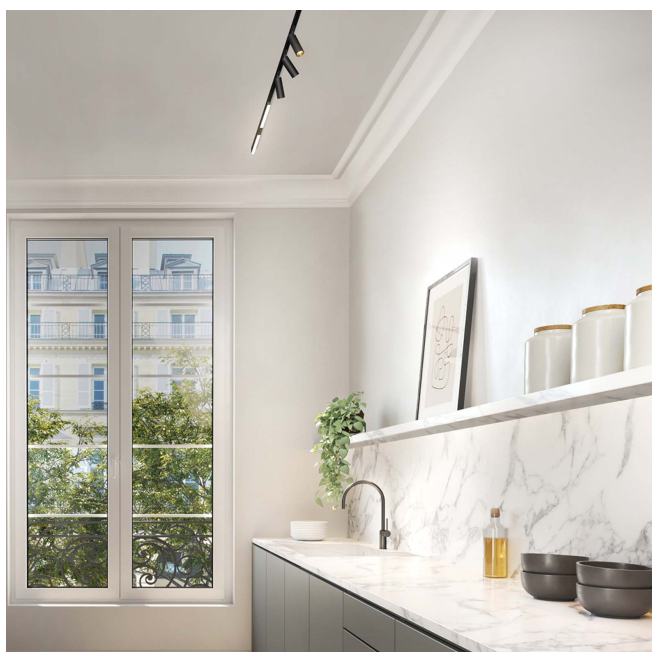

LUMO SPOT spots

LUMO SLIM-MR11 SPOT GU10 ALL-IN

710225sg

G10

159,90 €

detail.deliveryTimeAvailable2

Couleur du corps

extérieur noir, intérieur or

Diamètre

42mm

Données techniques

Tension d'alimentation primaire

230 Volt

Puissance absorbée

4 Watt

Classe de protection

2

Indice de protection

IP20

Poids

0.18 kg

Design

BRUCK-Design