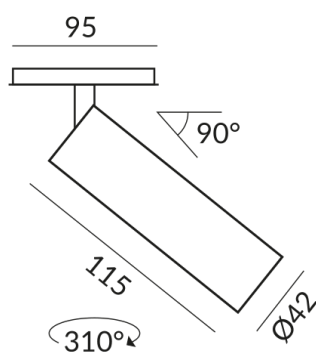

Diamètre

42mm

Données techniques

Tension d'alimentation primaire

230 Volt

Puissance absorbée

4 Watt

Classe de protection

2

Indice de protection

IP20

Poids

0.18 kg

Design

BRUCK-Design

BRUCK GmbH & Co. KG
Industriestr. 22a
44628 Herne