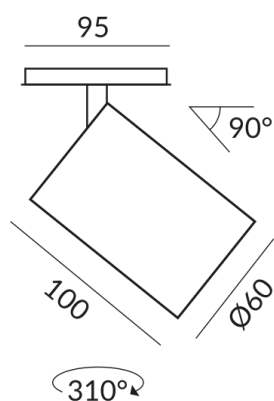

2

Indice de protection

IP20

Poids

0.19 kg

Design

BRUCK-Design

BRUCK GmbH & Co. KG
Industriestr. 22a
44628 Herne