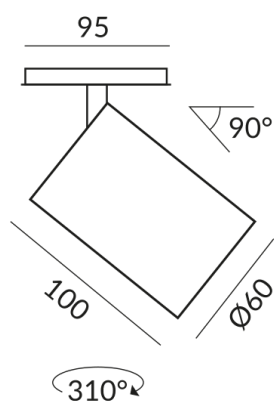

LUMO SPOT spots

LUMO SPOT GU10 ALL-IN

710220sw
G10
149,90 €

detail.deliveryTimeAvailable2

Couleur du corps
peint en noir

Diamètre
60mm

Données techniques

Tension d'alimentation primaire
230 Volt

Puissance absorbée
7 Watt

Classe de protection
2

Indice de protection
IP20

Poids
0.19 kg

Design
BRUCK-Design

BRUCK GmbH & Co. KG
Industriestr. 22a
44628 Herne

Tel: +49 (0)2323 - 5910
E-Mail: sales@bruck.de

<https://bruck.de>