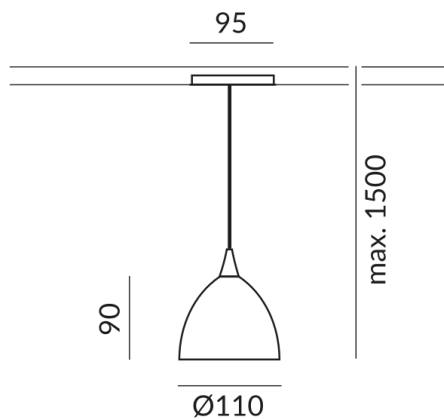

IP20

Poids

0.46 kg

Design

BRUCK Werksdesign

C'est un test.

BRUCK GmbH & Co. KG
Industriestr. 22a
44628 Herne

Tel: +49 (0)2323 - 5910
E-Mail: sales@bruck.de