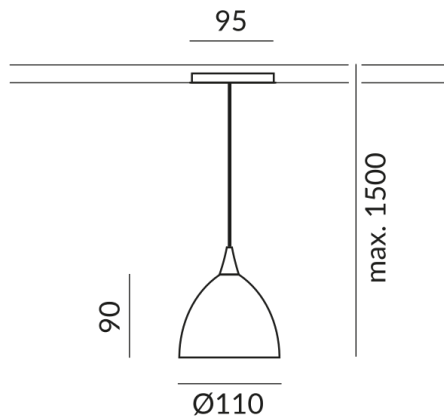

IP20

Poids

0.49 kg

Design

BRUCK Werksdesign

C'est un test.

BRUCK GmbH & Co. KG
Industriestr. 22a
44628 Herne

Tel: +49 (0)2323 - 5910
E-Mail: sales@bruck.de