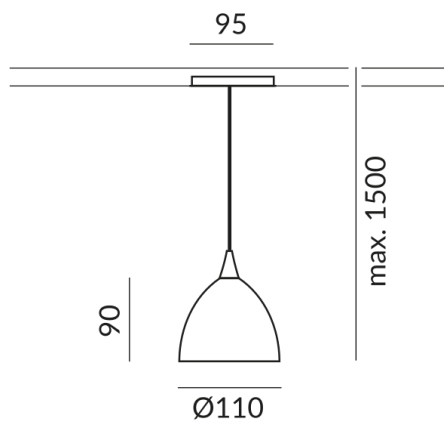

SILVA 110 G9

luminaires suspendus

SILVA 110 G9 ALL-IN

Articles de fin de série
710161ch
G9
449,00 €

detail.deliveryTimeAvailable2

Couleur du corps
chrome

Couleur de teinte
magenta bleu

Système
ALL-IN 230V rail

Données techniques

Couleur de l'abat-jour
magenta bleu

Tension d'alimentation primaire
230 Volt

Dimmable
Universal (L,C)

Puissance absorbée
48 Watt

Classe de protection
2

Indice de protection
IP20

Poids
0.46 kg