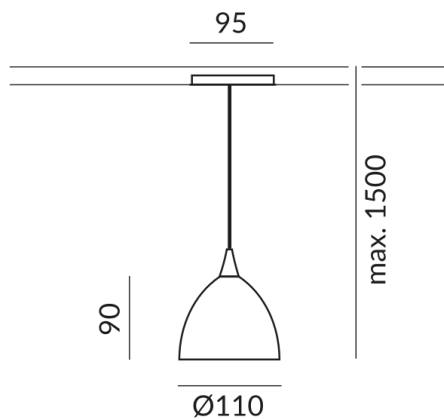

IP20

Poids

0.49 kg

Design

BRUCK Werksdesign

C'est un test.

BRUCK GmbH & Co. KG
Industriestr. 22a
44628 Herne

Tel: +49 (0)2323 - 5910
E-Mail: sales@bruck.de