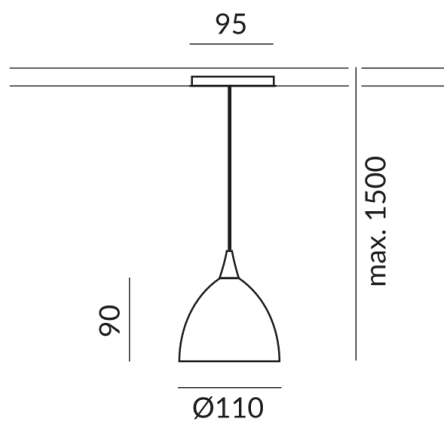

Indice de protection

IP20

Poids

0.46 kg

Design

BRUCK-Design

C'est un test.

BRUCK GmbH & Co. KG
Industriestr. 22a
44628 Herne