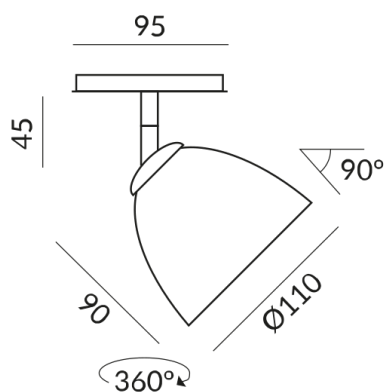

Design

BRUCK Werksdesign