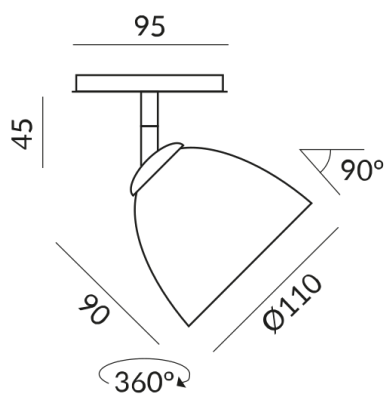

Design

BRUCK-Design