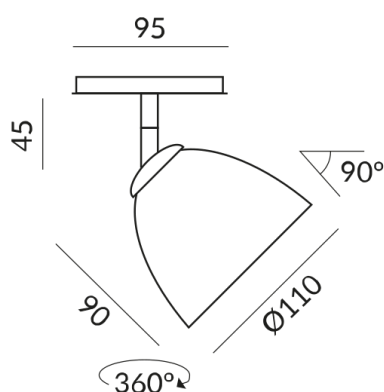

SILVA 110 G9 spots

SILVA 110 SPOT G9 ALL-IN

710151sw

G9

449,00 €

Disponible, délai de livraison : 3-5 Jours

Couleur du corps

peint en noir

Couleur de teinte

magenta bleu

Système

ALL-IN 230V rail

Données techniques

Couleur de l'abat-jour

magenta bleu

Tension d'alimentation primaire

230 Volt

Dimmable

Universal (L,C)

Puissance absorbée

48 Watt

Classe de protection

2

Indice de protection

IP20

Poids

0.36 kg

Design

BRUCK Werksdesign